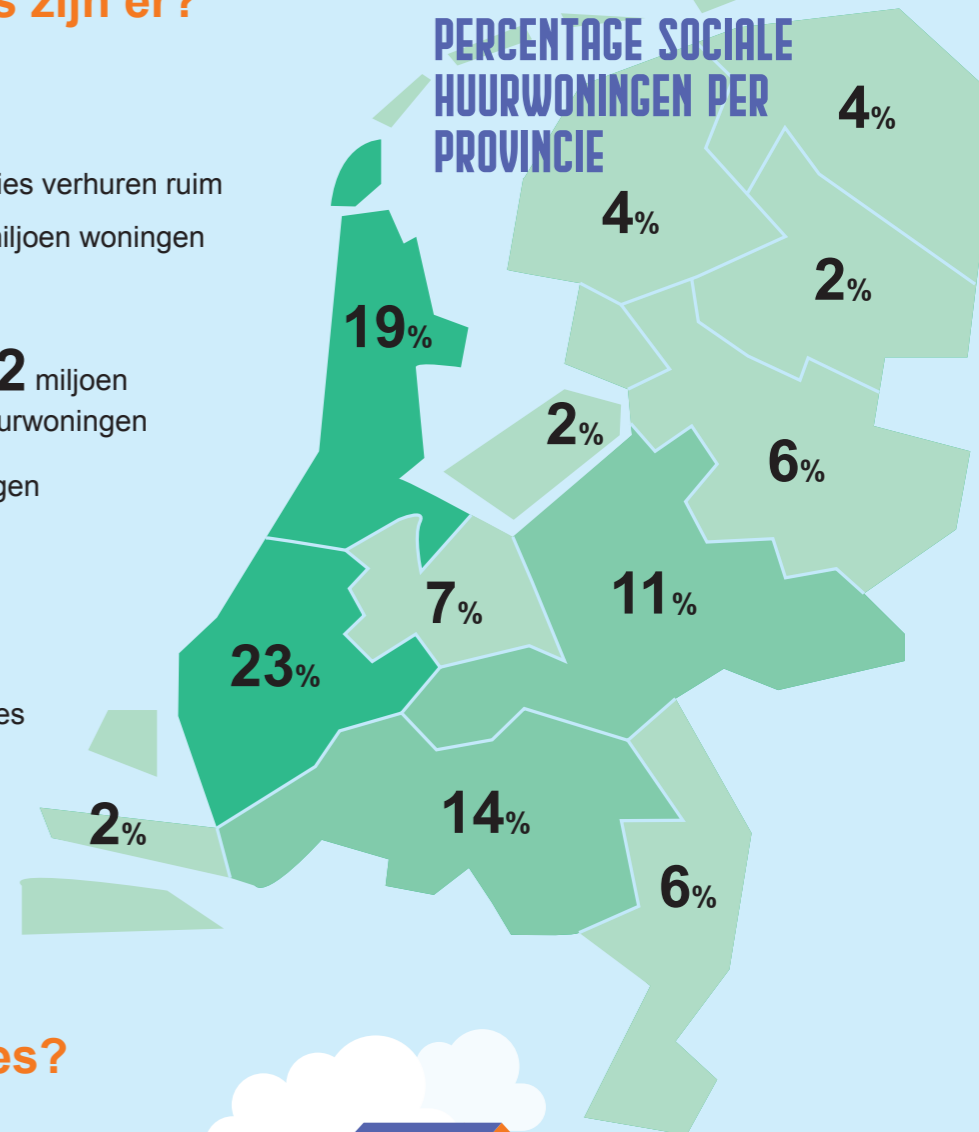

PERCENTAGE SOCIALE HUURWONINGEN PER PROVINCIE