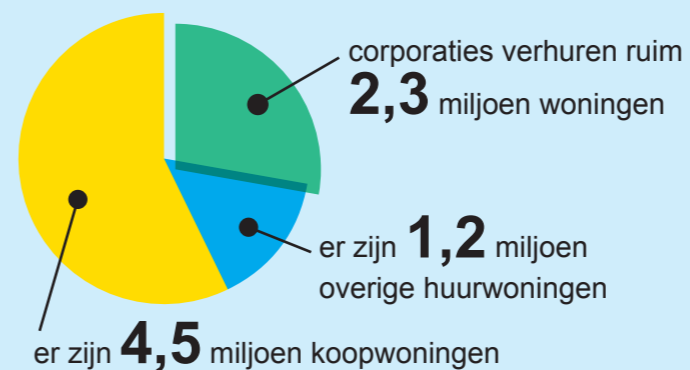

Hoeveel corporaties zijn er?

AANTAL WONINGEN