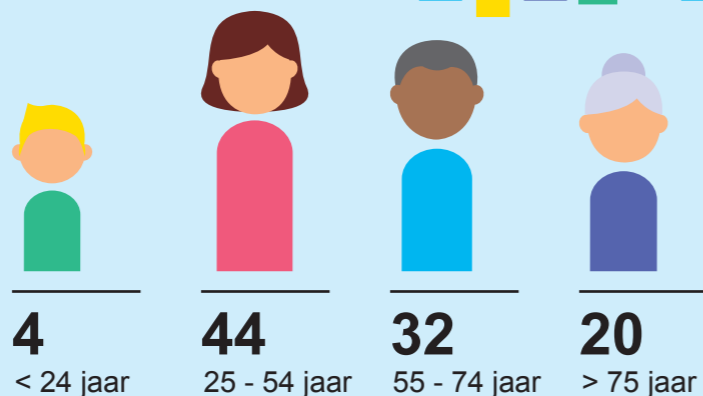

FEITEN & CIJFERS

CORPORATIESECTOR

Wie wonen in corporatiewoningen?

AANTAL MENSEN 1 op de 4 huishoudens woont in een sociale huurwoning

= 4 miljoen mensen

LEEFTIJDSCATEGORIE

van elke 100 huishoudens in een corporatiewoning is de hoofdbewoner: